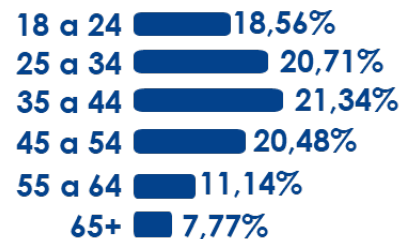

SEG A SEX
07H45 | 08H45 | 09H45 | 10H45
13H45 | 14H45 | 15H45 | 16H45

A presença digital da Antena 1 possui números expressivos!

Com isso a comunicação e os objetivos do seu produto serão assertivos e irão impactar o maior número de ouvintes.

NOSSA AUDIÊNCIA DIGITAL

SEXO

IDADE

CONTEÚDO RELEVANTE SOBRE MÚSICA E ATUALIDADES

PLAY STORE

- **70.5 mil** usuários ativos
- **1.07 milhões** de instalações

ALEXA

- **1.59 milhões** sessões.
- **89.61 mil** usuários únicos.
- **18.94 mil** novas ativações (instalações) da skill.