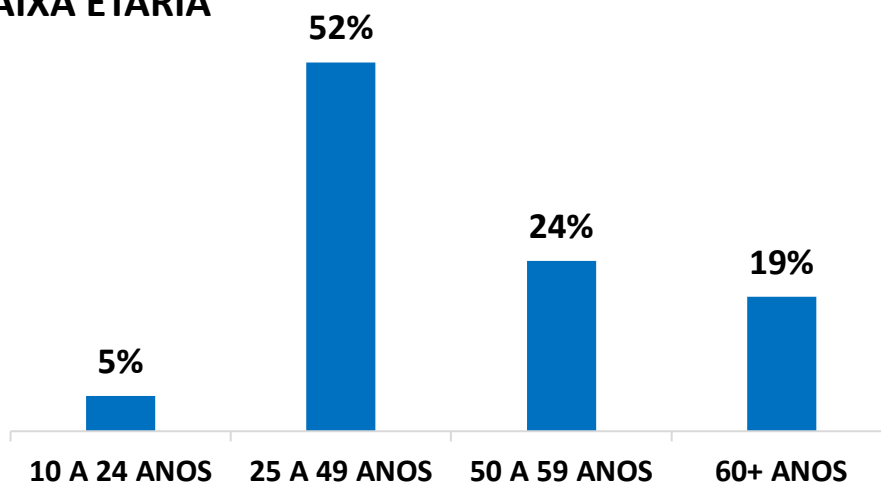

Afinal, ela traz o melhor do mundo para o rádio brasileiro, criando uma atmosfera de acessibilidade e sofisticação, com o objetivo de fazer o ouvinte se sentir bem-vindo e satisfeito.

3.275.639 OUVINTES ALCANÇADOS/MÊS*

SEXO

CLASSE SOCIAL

FAIXA ETÁRIA

AUDIÊNCIA
192.556 DE OUVINTES POR MINUTO

PICO DE AUDIÊNCIA
SÁBADO DAS 10H ÀS 11H
306.996 DE OUVINTES POR MINUTO

AUDIÊNCIA AS AB 25+
119.765 DE OUVINTES POR MINUTO

AUDIÊNCIA AS AB 35+
100.009 DE OUVINTES POR MINUTO