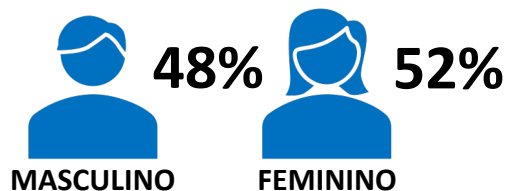

3.275.639 OUVINTES ALCANÇADOS/MÊS*

SEXO