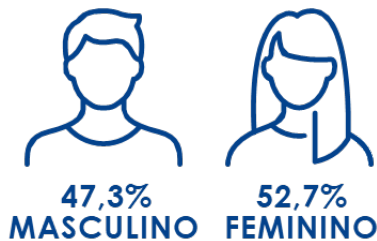

NOSSA AUDIÊNCIA DIGITAL

SEXO

IDADE

CONTEÚDO RELEVANTE SOBRE MÚSICA E ATUALIDADES

PLAY STORE

- **70.5 mil** usuários ativos
- **1.07 milhões** de instalações

ALEXA

- **1.59 milhões** sessões.
- **89.61 mil** usuários únicos.
- **18.94 mil** novas ativações (instalações) da skill.