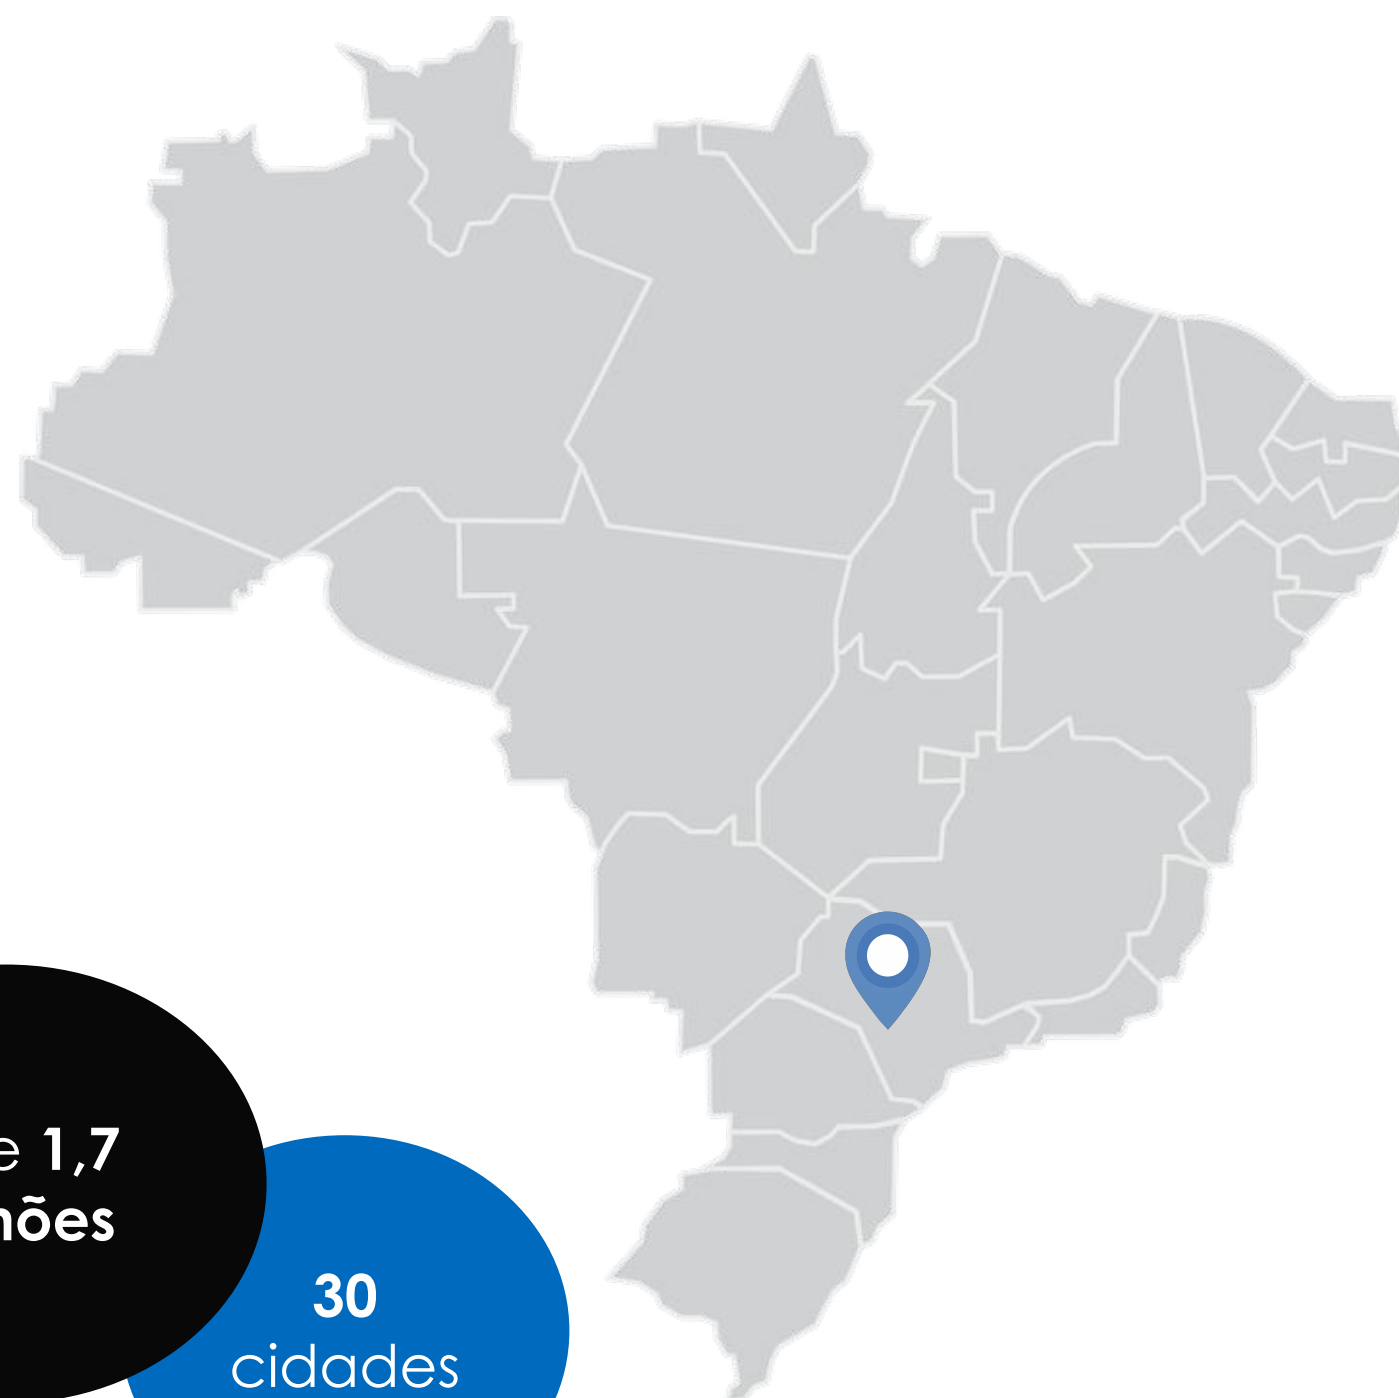

ANTENA

**MAPA DE
COBERTURA
Outubro
2022**

+ de 71,3
Milhões

distribuídos
por todo o
BRASIL

A ANTENA 1 POSSUI **25 EMISSORAS** DISTRIBUÍDAS PELO BRASIL

A **Rede Antena 1** é a maior rede de emissoras de música adulto-contemporânea do Brasil! Espalhadas pelas principais capitais brasileiras, são **25 emissoras** que abrangem milhões de ouvintes em mais de **600 municípios**.

+ de 6,1 milhões

53 cidades

Campinas - 107,5	População	Campinas - 107,5	População
Águas de Lindoia	18.908	Mogi Guaçu	154.146
Americana	244.370	Mogi Mirim	94.098
Amparo	73.145	Mombuca	3.523
Artur Nogueira	56.247	Monte Alegre do Sul	8.181
Atibaia	145.378	Monte Mor	61.707
Bragança Paulista	172.346	Monte Sião	24.247
Cabreúva	51.130	Morungaba	13.936
Campinas	1.223.237	Nova Odessa	61.716
Capivari	56.973	Paulinia	114.508
Cordeirópolis	25.116	Pedra Bela	6.127
Cosmópolis	74.662	Pedreira	48.992
Elias Fausto	18.095	Pinhalzinho	15.564
Engenheiro Coelho	21.712	Piracicaba	410.275
Espirito Santo do Pinhal	44.607	Porto Feliz	53.698
Holambra	15.605	Rafard	9.126
Hortolândia	237.570	Rio das Pedras	36.233
Indaiatuba	260.690	Saltinho	8.498
Itapira	75.683	Salto	120.779
Itatiba	124.254	Santa Bárbara D'oeste	195.278
Itu	177.150	Santo Antônio de Posse	23.742
Itupeva	64.330	Serra Negra	29.669
Jaguariúna	59.921	Socorro	41.690
Jarinu	31.173	Sumaré	289.875
Jundiaí	426.935	Tuiuti	7.058
Limeira	310.783	Valinhos	133.169
Lindoia	8.201	Vinhedo	81.516
Louveira	51.007	Total - 53 Cidades	6.116.579

Litoral Norte SP - 99,5	População
Caraguatatuba	125.194
Ilhabela	36.194
São Sebastião	91.637
Total - 3 Cidades	253.025

A frequência 99,5 FM cobre **as 3 principais cidades do litoral paulista**. São pelo menos 241 mil habitantes cobertos pelo sinal, além de **milhares de turistas** que visitam a região durante todo o ano e esse número chega a **se multiplicar em até 5 vezes** durante a alta temporada.