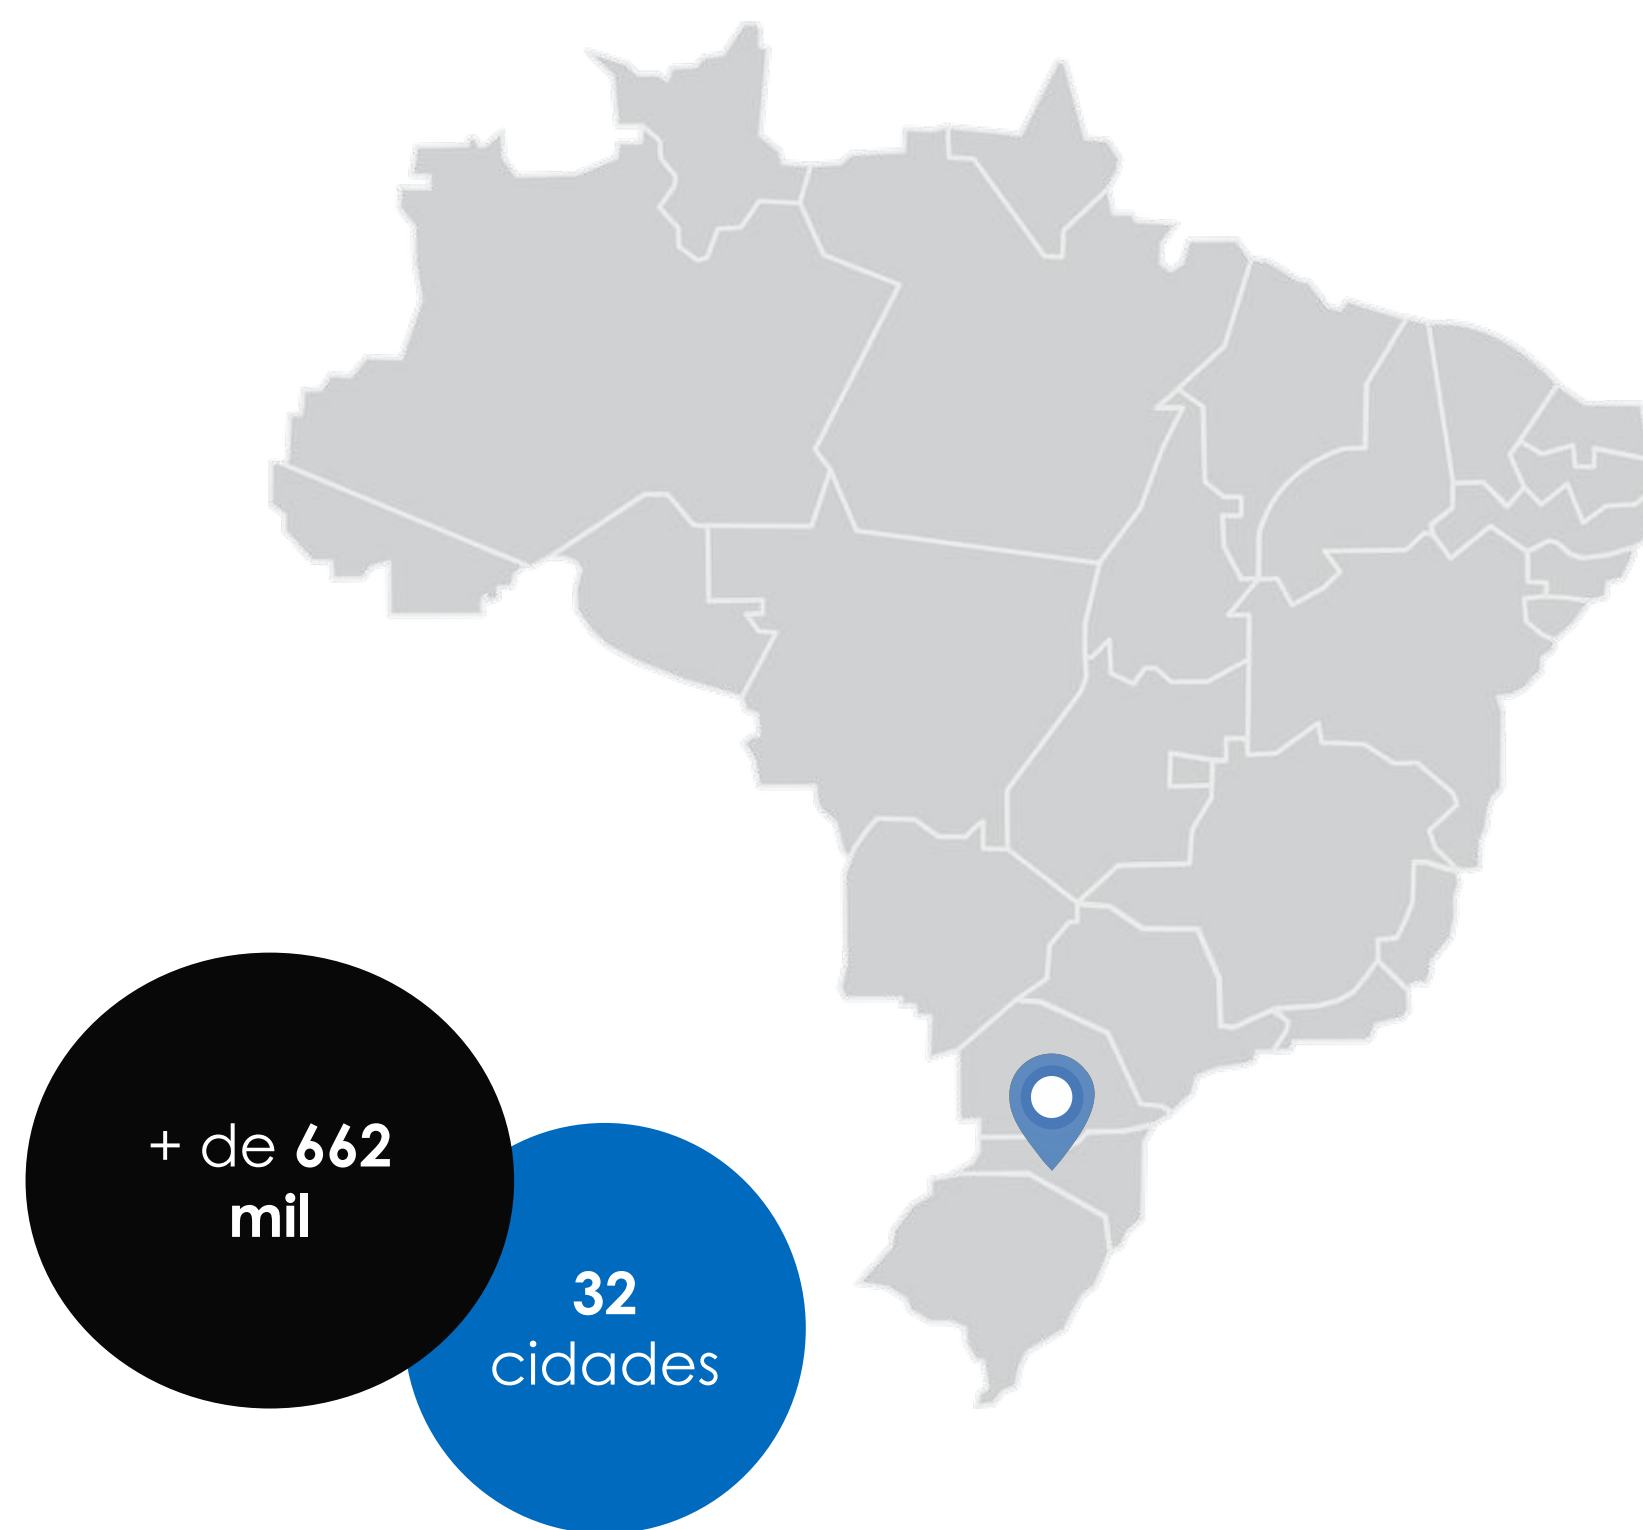

Lages - 103,1	População	Lages - 103,1	População
Abdon Batista	2.534	Ponte Alta	4.619
Anita Garibaldi	6.783	Ponte Alta do Norte	3.426
Bocaina do Sul	3.501	Pouso Redondo	17.965
Bom Retiro	10.153	Rio do Sul	72.931
Campo Belo do Sul	6.889	Rio Rufino	2.484
Campos Novos	36.861	Salete	7.674
Capão Alto	2.467	Santa Cecília	17.004
Celso Ramos	2.709	São Cristovão do Sul	5.646
Cerro Negro	3.013	São Joaquim	27.322
Correia Pinto	12.315	São José do Cerrito	8.054
Curitibanos	40.037	Taió	18.576
Joaçaba	30.684	Urubici	11.311
Lages	157.158	Urupema	2.453
Otacílio Costa	19.201	Vargem	2.387
Painel	2.352	Videira	54.145
Palmeira	2.673	Vacaria	66.916
		Total - 32 Cidades	662.243