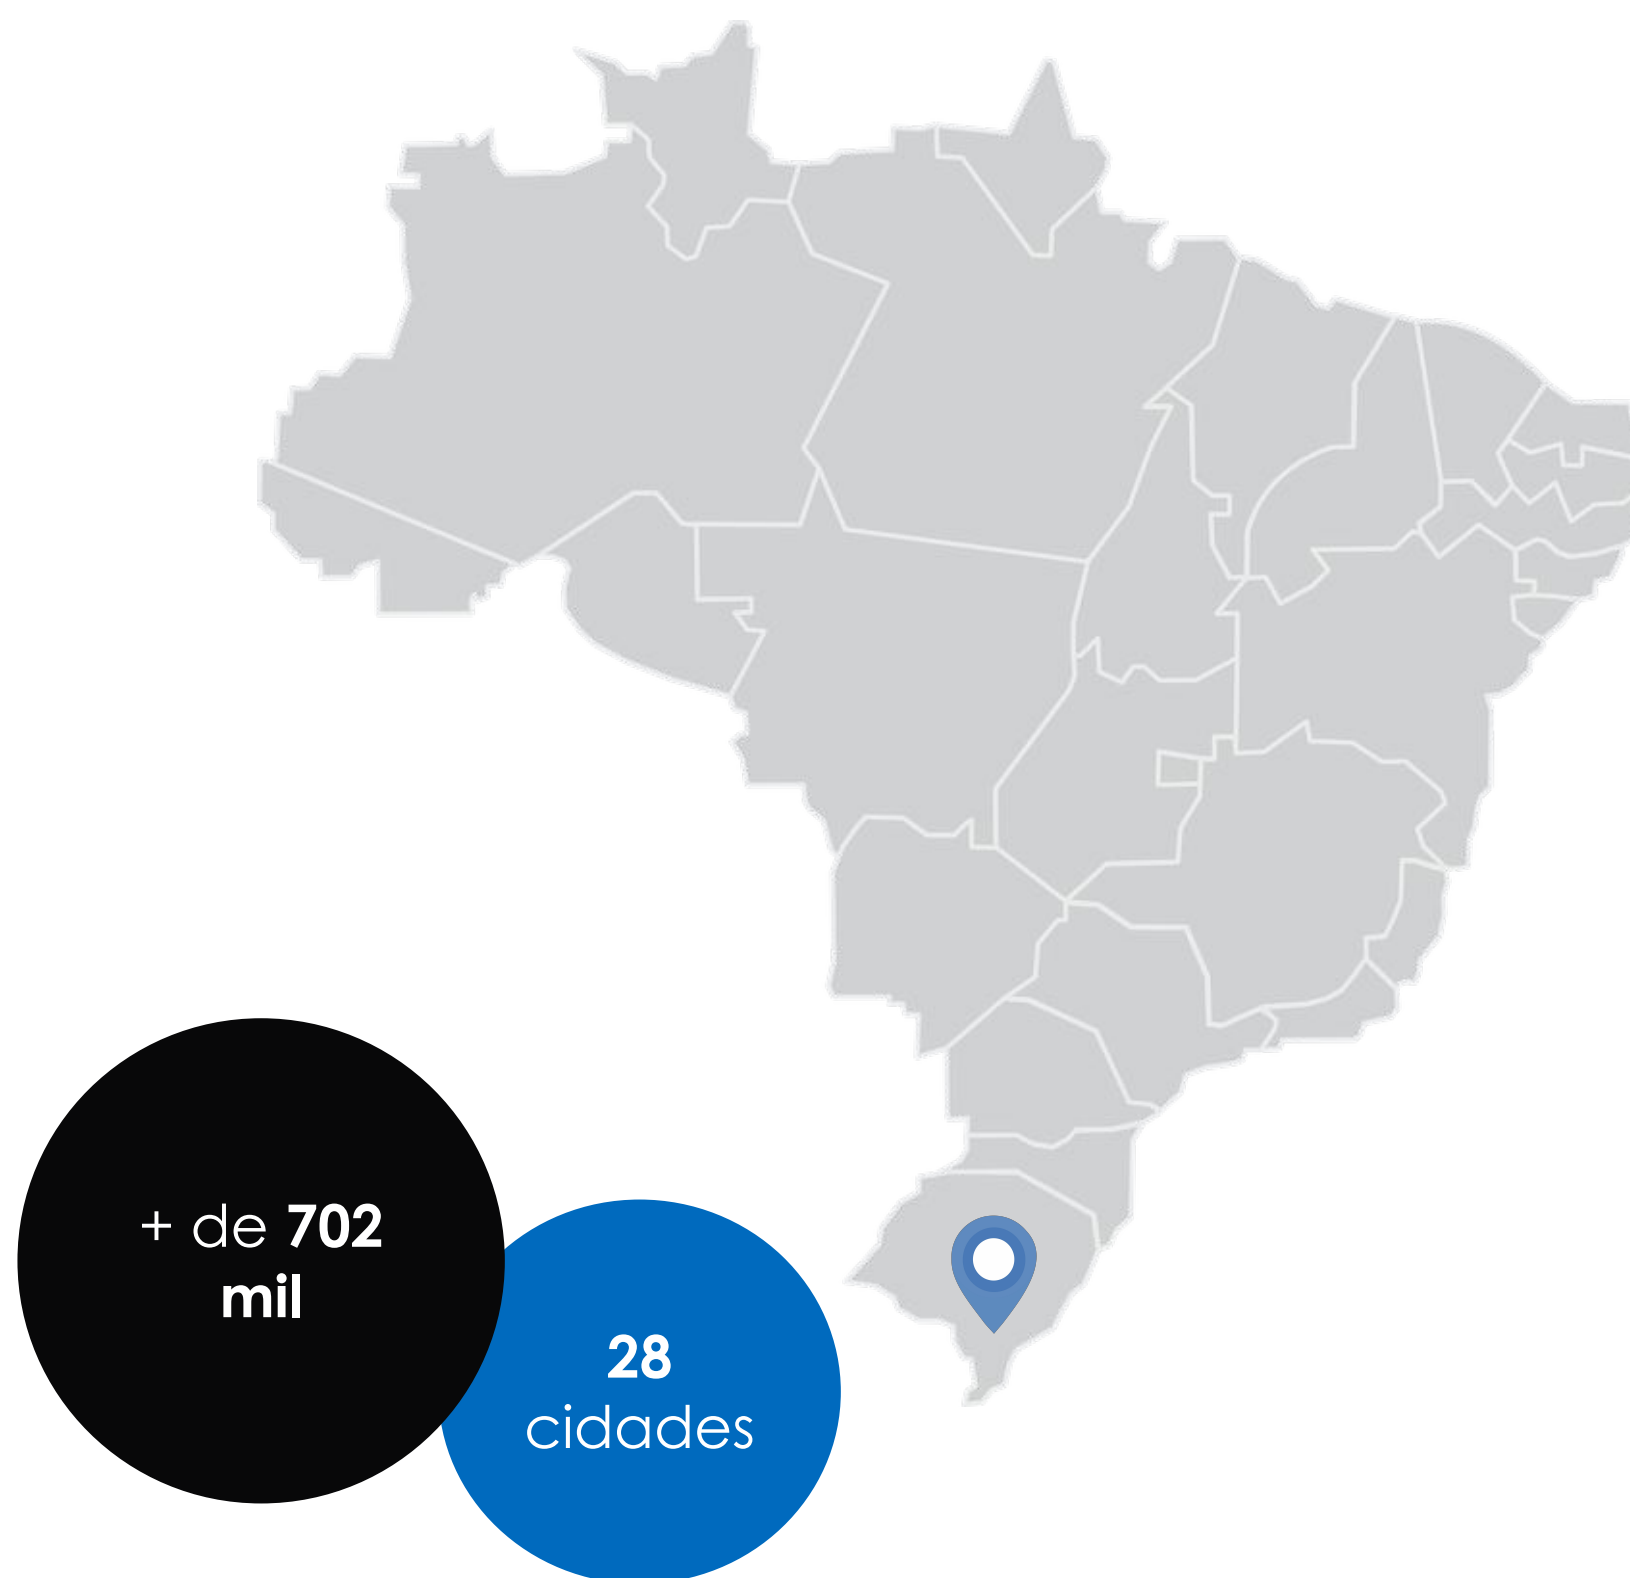

Santa Maria - 93,5	População	Santa Maria - 93,5	População
Agudo	16.344	Quevedos	2.793
Caçapava do Sul	33.476	Restinga Sêca	15.702
Cacequi	12.291	Rosário do Sul	39.210
Cachoeira do Sul	81.552	Santa Maria	285.159
Dilermando de Aguiar	2.991	Santana da Boa Vista	8.037
Dona Francisca	2.958	São Gabriel	62.187
Faxinal do Soturno	6.651	São João do Polêsine	2.535
Formigueiro	6.569	São Martinho da Serra	3.228
Itaara	5.573	São Pedro do Sul	16.100
Júlio de Castilhos	19.159	São Sepé	23.492
Lavras do Sul	7.410	São Vicente do Sul	8.742
Mata	4.760	Silveira Martins	2.365
Nova Palma	6.519	Sobradinho	15.041
Paraíso do Sul	7.635	Vila Nova do Sul	4.274
		Total - 28 Cidades	702.753