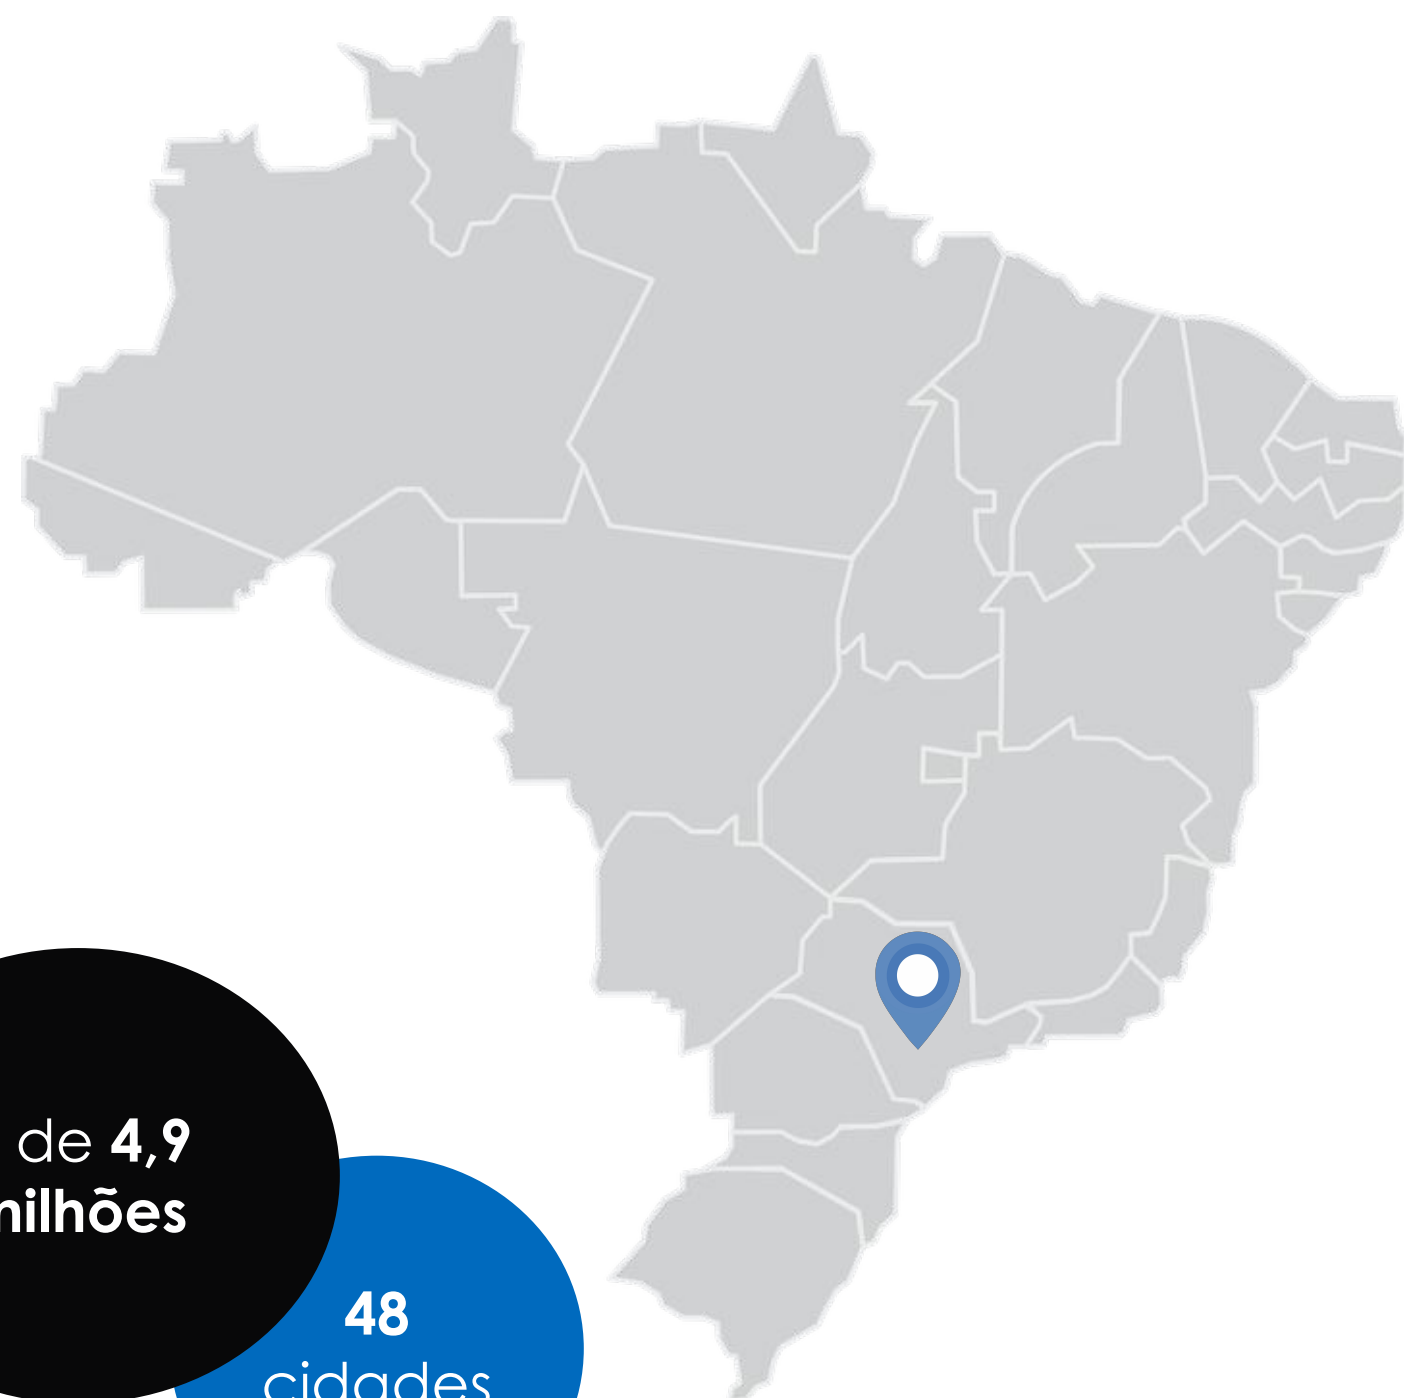

+ de 4,9 milhões

48 cidades

Sorocaba - 88,3	População	Sorocaba - 88,3	População
Alambari	6.231	Iperó	38.771
Aluminio	18.903	Itapetininga	167.106
Angatuba	25.724	Itapevi	244.131
Araçariguama	23.343	Itatiba	124.254
Araçoiaba da Serra	35.389	Itu	177.150
Atibaia	145.378	Jundiai	426.935
Bofete	12.107	Laranjal Paulista	29.047
Boituva	63.310	Mairinque	47.723
Bom Jesus dos Perdões	26.506	Monte Mor	61.707
Buri	20.050	Pereiras	8.875
Cabreúva	51.130	Piedade	55.731
Cajamar	79.034	Pilar do Sul	29.612
Capela do Alto	21.257	Piracicaba	410.275
Capivari	56.973	Porto Feliz	53.698
Cerquilha	50.631	Salto	120.779
Cesário Lange	18.595	Salto de Pirapora	46.285
Conchas	18.138	São Roque	93.076
Cotia	257.882	Sarapuá	10.493
Elías Fausto	18.095	Sorocaba	695.328
Francisco Morato	179.372	Tapiraí	7.725
Franco da Rocha	158.438	Tatuí	124.134
Guareí	19.244	Valinhos	133.169
Ibiuna	80.062	Varzea Paulista	124.269
Indaiatuba	260.690	Votorantim	124.468
Total - 48 Cidades		Total - 48 Cidades	4.994.992