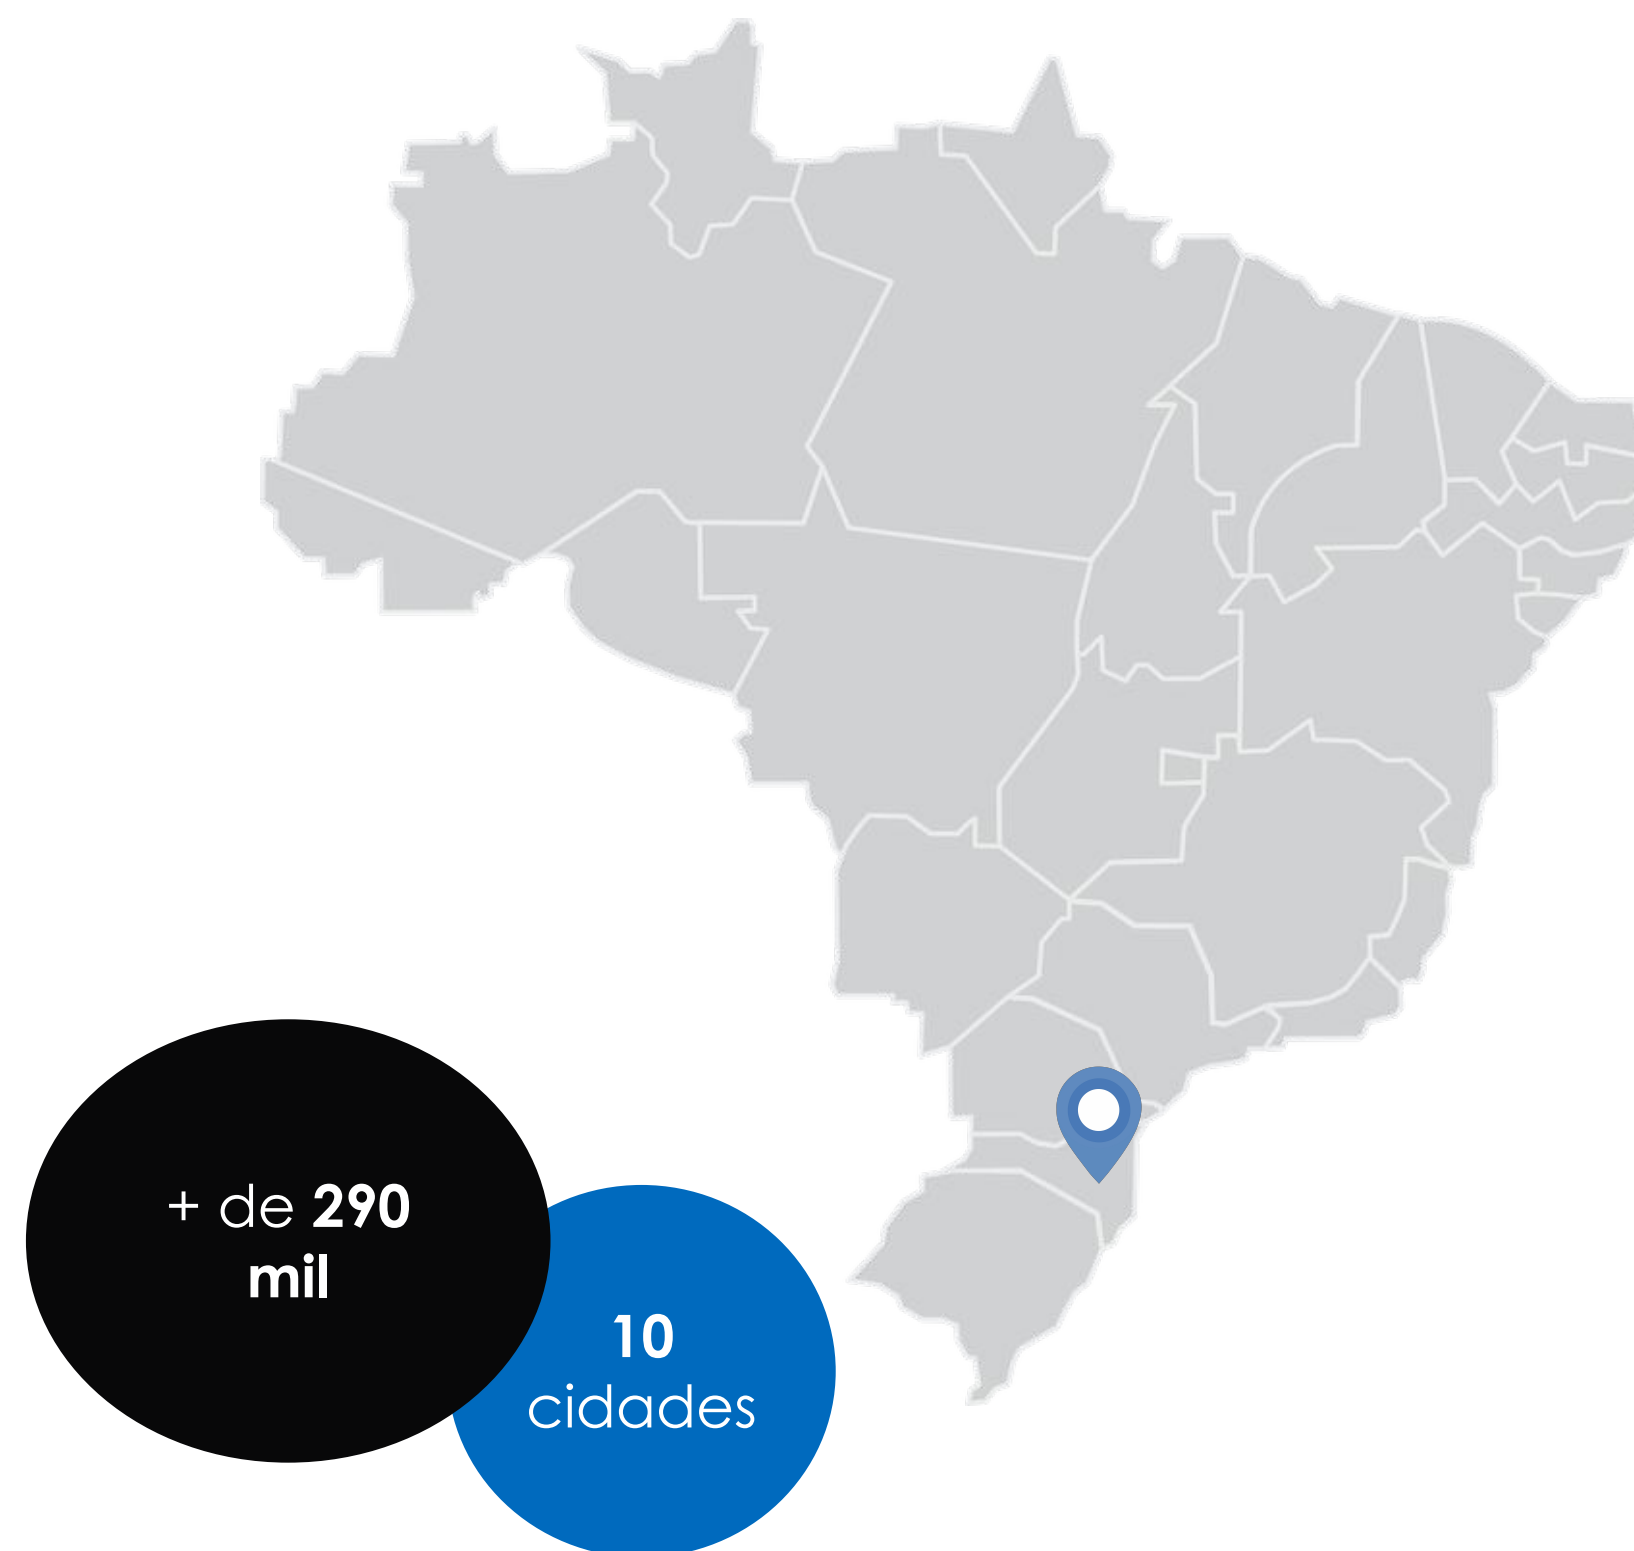

Porto União - 95,3	População
Bituruna	16.411
Caçador	80.017
Canoinhas	54.558
Cruz Machado	18.772
General Carneiro	13.661
Leoberto Leal	2.960
Paula Freitas	5.942
Porto União	35.685
Porto Vitória	4.057
União da Vitória	58.298
Total - 10 Cidades	290.361