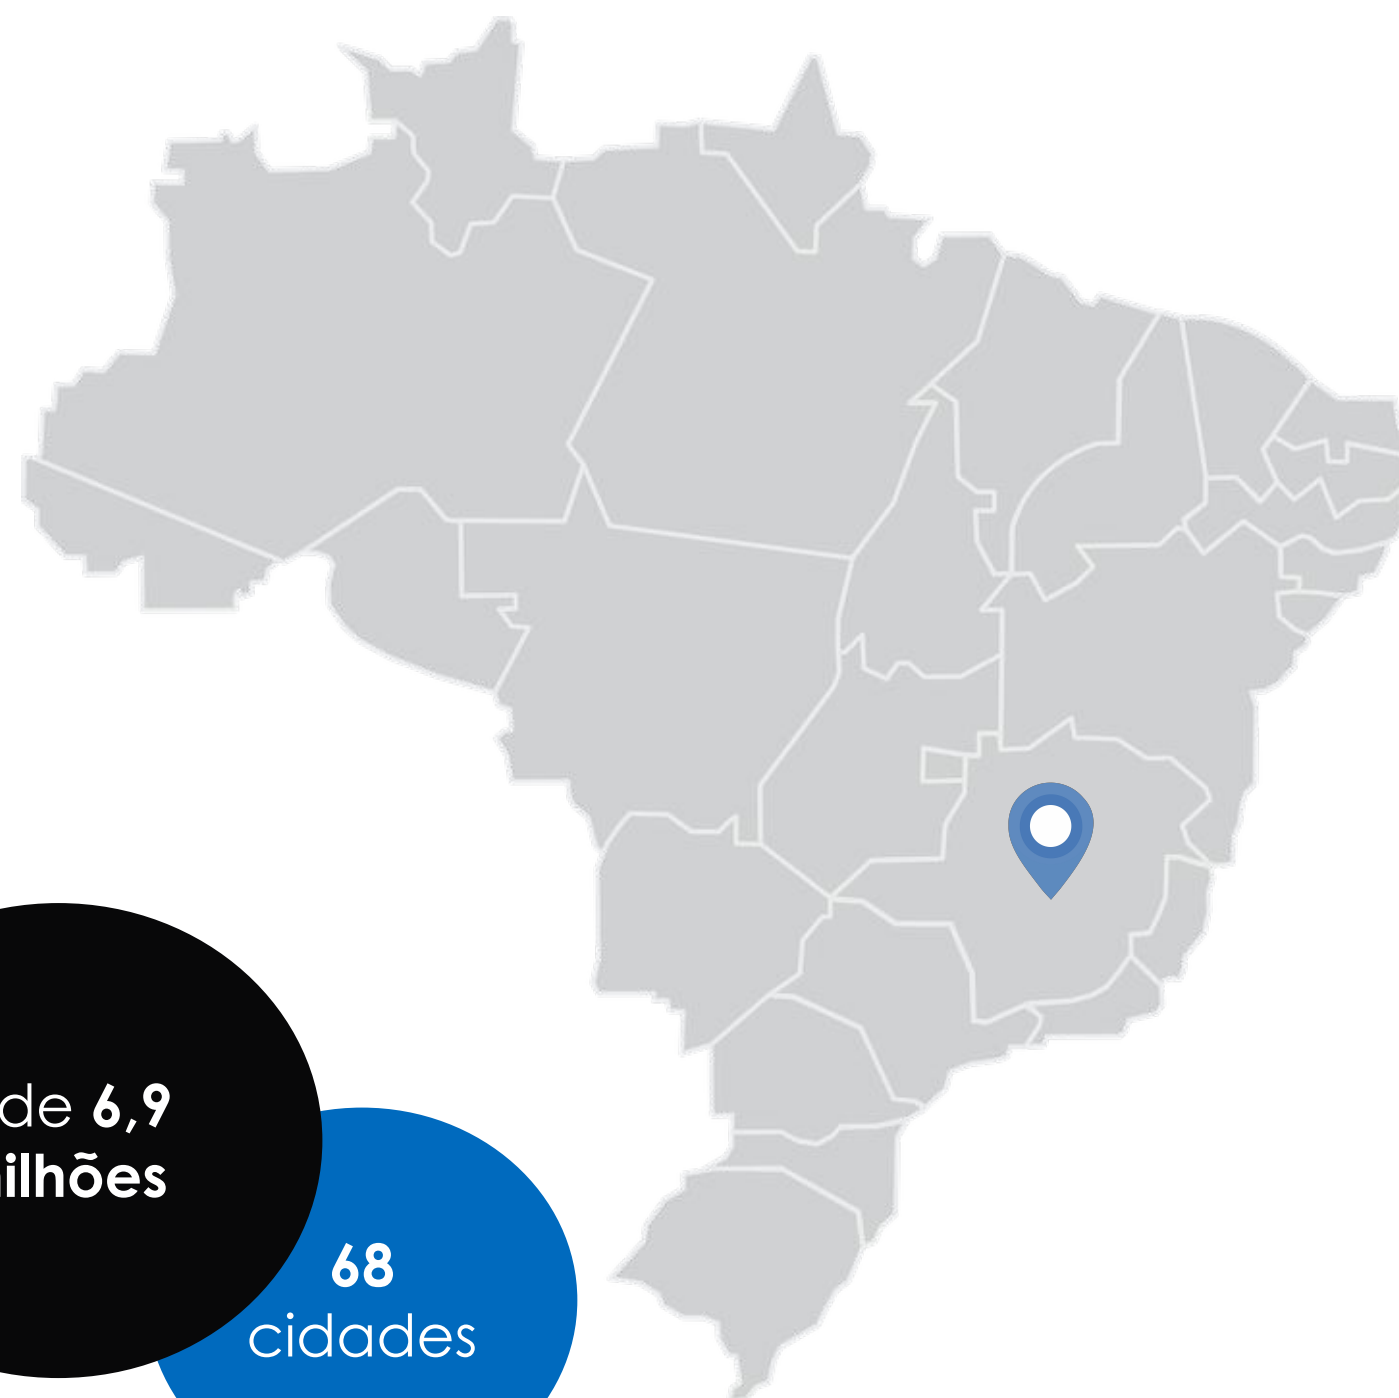

+ de 6,9 milhões

68 cidades

Belo Horizonte - 105,1	População	Belo Horizonte - 105,1	População
Acaiaca	3.995	Itaúna	94.455
Araçáí	2.360	Jaboticatubas	20.683
Baldim	7.780	Jeceaba	4.795
Barão de Cocais	33.232	João Monlevade	80.903
Barra Longa	4.905	Juatuba	27.823
Belo Horizonte	2.530.701	Lagoa Santa	66.744
Belo Vale	7.723	Mariana	61.830
Betim	450.024	Mateus Leme	31.631
Bom Jesus do Amparo	6.182	Matozinhos	38.469
Bonfim	6.852	Moeda	4.948
Brumadinho	41.208	Nova Lima	97.378
Cachoeira da Prata	3.580	Ouro Branco	40.220
Caetanópolis	11.869	Ouro Preto	74.824
Caeté	45.364	Pará de Minas	95.616
Capim Branco	9.896	Paraopeba	24.854
Carmo do Cajuru	22.900	Pedro Leopoldo	65.149
Congonhas	55.836	Pequi	4.457
Conselheiro Lafaiete	130.584	Piedade dos Gerais	5.034
Contagem	673.849	Piracema	6.386
Cordisburgo	8.903	Prudente de Moraes	10.931
Crucilândia	5.072	Raposos	16.501
Divinópolis	242.505	Ribeirão das Neves	341.415
Esmeraldas	72.512	Rio Acima	10.524
Florestal	7.602	Rio Manso	5.924
Fortuna de Minas	2.986	Rio Piracicaba	14.325
Funilândia	4.434	Sabará	137.877
Ibirité	184.030	Santa Bárbara	31.873
Igarapé	44.561	Santa Luzia	221.705
Igaratinga	11.146	Santo Antônio do Monte	28.603
Inhaúma	6.352	São Brás do Suaçuí	3.770
Itabira	121.717	São Gonçalo do Rio Abaixo	11.114
Itabirito	52.996	São José da Varginha	5.151
Itaguara	13.510	Sete Lagoas	243.950
Itatiaiuçu	11.354	Vespasiano	131.849
Total - 68 Cidades		6.900.231