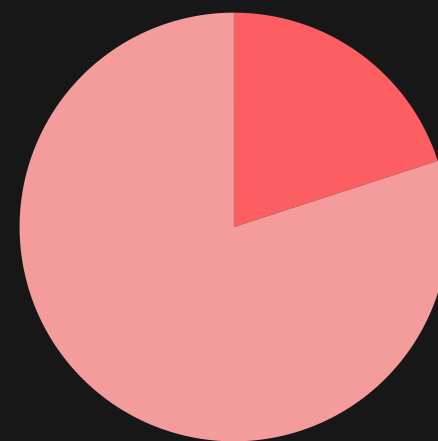

ROCK DAS RICAS NASCENTES ÀS MAIS DIVERSAS VERTENTES

/ CONEXÃO COM A PEDREIRA

**A RÁDIO OFICIAL
85.3 FM**

A rádio oficial da Pedreira Paulo Leminski, promove uma conexão direta entre os ouvintes e os artistas que se apresentam no espaço. Com a programação voltada para música e cultura, a EP oferece entrevistas e conteúdos exclusivos, permitindo que o público conheça melhor os artistas. Essa iniciativa enriquece a experiência dos ouvintes.

_SEXO

45% FEMININO
55% MASCULINO

_IDADE

20% até 24
80% 25+

_CLASSE

92% AB
8% C

[→] A ESTAÇÃO

a plataforma